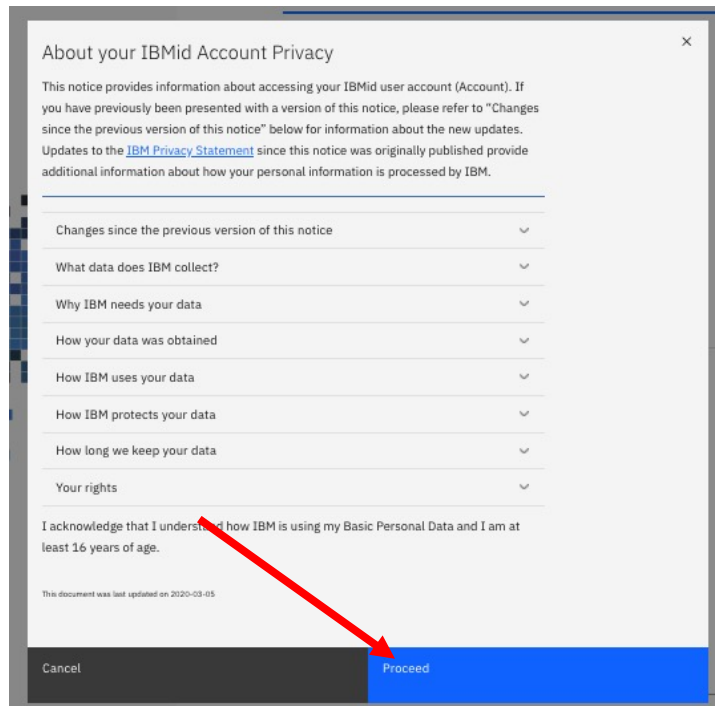

[Create account](#)

IBMid: Pulsar 'Proceed' y ya habrás generado tu IBMid con el que entrar en la plataforma

Este será el IBMid con el que te debes registrar

Ana, su página de productos de IBM está lista.